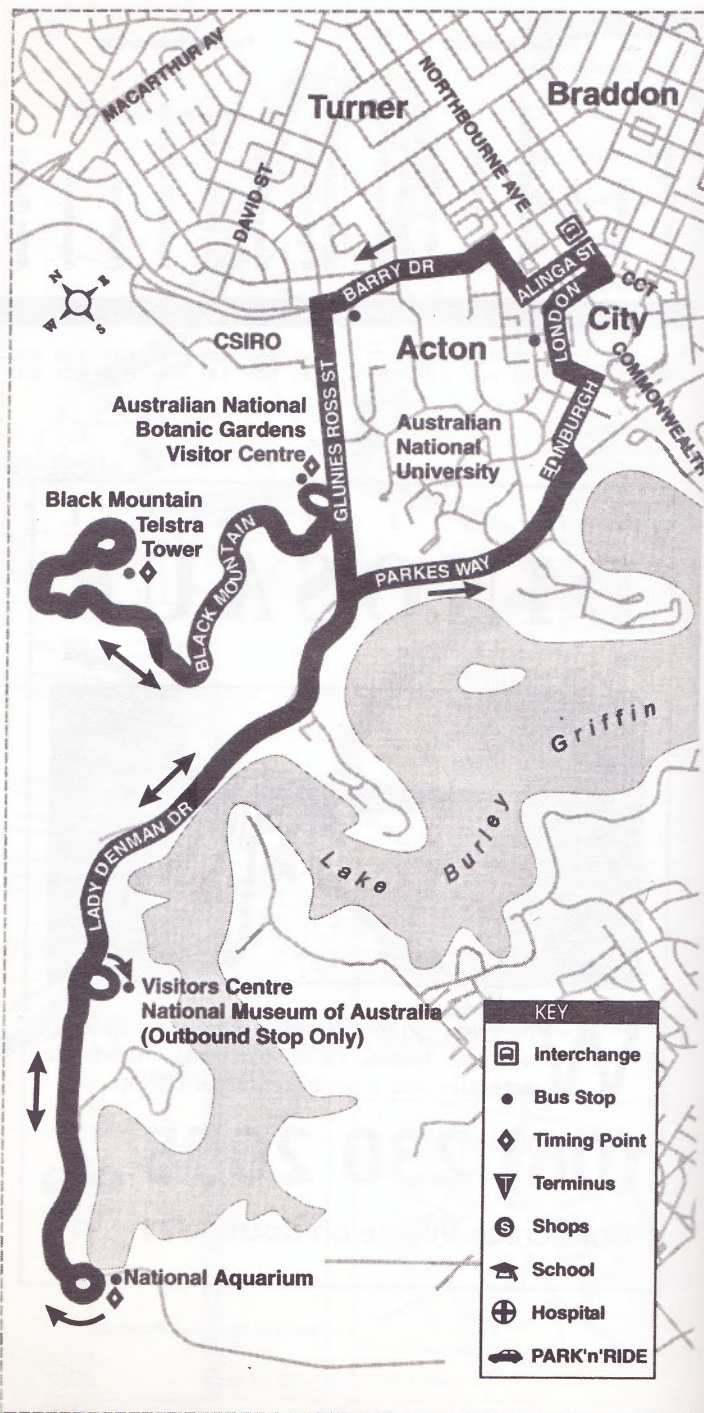

**901**Interchange  
Departure Bay:

City 11

**SIGHTSEEING SERVICE**via War Memorial, Regatta Point, National Library,  
National Gallery, Parliament House & Embassies**901**

Depart City Interchange	War Memorial	Regatta Point	National Gallery	New Parliament House	Arrive City Interchange
----------------------------	--------------	---------------	------------------	-------------------------	----------------------------

**MONDAY to FRIDAY**

9:35	9:41	9:49	9:57	10:00	10:13
10:05	10:11	10:19	10:27	10:30	10:43
10:35	10:41	10:49	10:57	11:00	11:13
11:05	11:11	11:19	11:27	11:30	11:43
11:35	11:41	11:49	11:57	12:00	12:13
12:05	12:11	12:19	12:27	12:30	12:43
12:35	12:41	12:49	12:57	1:00	1:13
1:05	1:11	1:19	1:27	1:30	1:43
1:35	1:41	1:49	1:57	2:00	2:13
2:05	2:11	2:19	2:27	2:30	2:43
2:35	2:41	2:49	2:57	3:00	3:13
3:05	3:11	3:19	3:27	3:30	3:43
3:35	3:41	3:49	3:57	4:00	4:13
4:05	4:11	4:19	4:27	4:30	4:43

**SATURDAY**

10:06	10:12	10:20	10:28	10:31	10:44
11:06	11:12	11:20	11:28	11:31	11:44
12:06	12:12	12:20	12:28	12:31	12:44
1:06	1:12	1:20	1:28	1:31	1:44
2:06	2:12	2:20	2:28	2:31	2:44
3:06	3:12	3:20	3:28	3:31	3:44
4:06	4:12	4:20	4:28	4:31	4:44

**SUNDAY & PUBLIC HOLIDAYS**

10:06	10:12	10:20	10:28	10:31	10:44
11:06	11:12	11:20	11:28	11:31	11:44
12:06	12:12	12:20	12:28	12:31	12:44
1:06	1:12	1:20	1:28	1:31	1:44
2:06	2:12	2:20	2:28	2:31	2:44
3:06	3:12	3:20	3:28	3:31	3:44
4:06	4:12	4:20	4:28	4:31	4:44