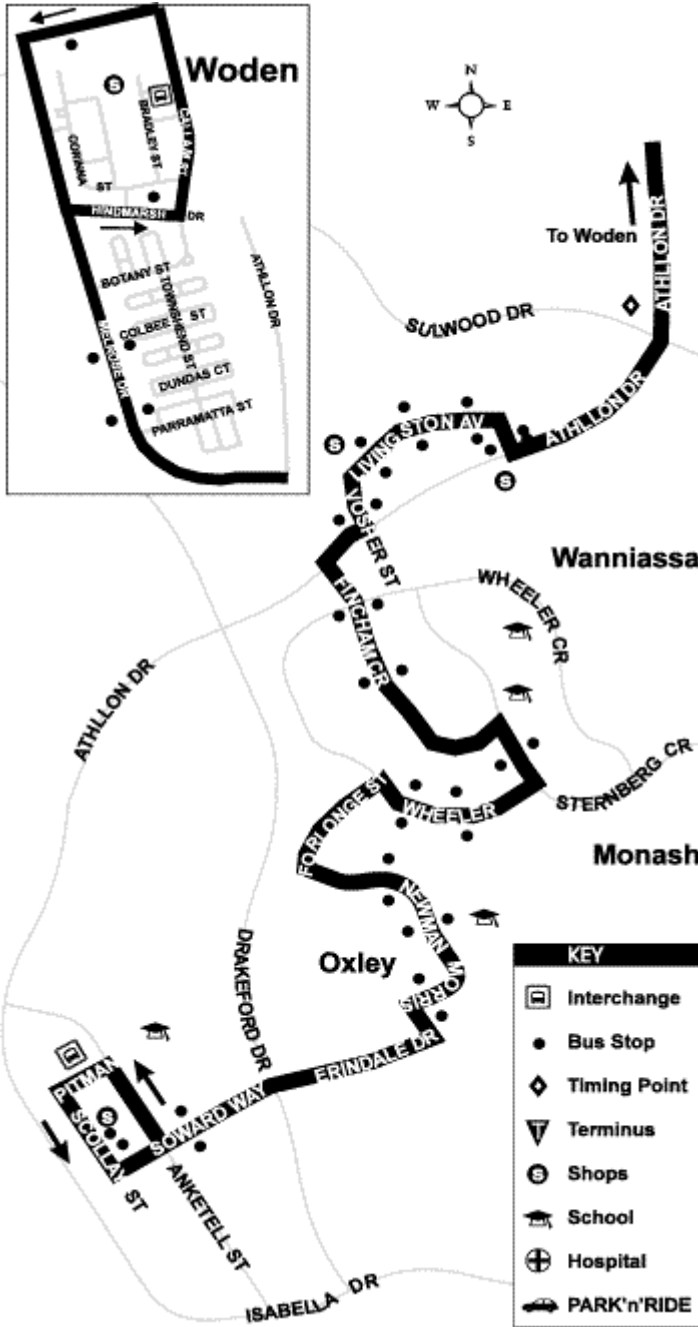

Depart Tuggeranong	To Woden			From Woden			
	Fincham & Wheeler	Athlton & Sulwood	Arrive Woden	Depart Woden	Athlton & Sulwood	Fincham & Wheeler	Arrive Tuggeranong
MONDAY to FRIDAY EVENINGS							
7:44	7:55	8:02	8:13	7:31	7:40	7:47	8:00
8:44	8:55	9:02	9:13	8:31	8:40	8:47	9:00
9:44	9:55	10:02	10:13	9:31	9:40	9:47	10:00
10:44	10:55	11:02	11:13	10:31	10:40	10:47	11:00
				11:31	11:40	11:47	0:00
SATURDAY							
7:43	7:54	8:01	8:12	7:31	7:40	7:47	8:00
8:43	8:54	9:01	9:12	8:31	8:40	8:47	9:00
9:43	9:54	10:01	10:12	9:31	9:40	9:47	10:00
10:43	10:54	11:01	11:12	10:31	10:40	10:47	11:00
11:43	11:54	12:01	12:12	11:31	11:40	11:47	12:00
12:43	12:54	1:01	1:12	12:31	12:40	12:47	1:00
1:43	1:54	2:01	2:12	1:31	1:40	1:47	2:00
2:43	2:54	3:01	3:12	2:31	2:40	2:47	3:00
3:43	3:54	4:01	4:12	3:31	3:40	3:47	4:00
4:43	4:54	5:01	5:12	4:31	4:40	4:47	5:00
5:43	5:54	6:01	6:12	5:31	5:40	5:47	6:00
6:43	6:54	7:01	7:12	6:31	6:40	6:47	7:00
7:43	7:54	8:01	8:12	7:31	7:40	7:47	8:00
8:43	8:54	9:01	9:12	8:31	8:40	8:47	9:00
9:43	9:54	10:01	10:12	9:31	9:40	9:47	10:00
10:43	10:54	11:01	11:12	10:31	10:40	10:47	11:00
				11:31	11:40	11:47	0:00
SUNDAY & PUBLIC HOLIDAYS							
8:43	8:54	9:01	9:12	8:31	8:40	8:47	9:00
9:43	9:54	10:01	10:12	9:31	9:40	9:47	10:00
10:43	10:54	11:01	11:12	10:31	10:40	10:47	11:00
11:43	11:54	12:01	12:12	11:31	11:40	11:47	12:00
12:43	12:54	1:01	1:12	12:31	12:40	12:47	1:00
1:43	1:54	2:01	2:12	1:31	1:40	1:47	2:00
2:43	2:54	3:01	3:12	2:31	2:40	2:47	3:00
3:43	3:54	4:01	4:12	3:31	3:40	3:47	4:00
4:43	4:54	5:01	5:12	4:31	4:40	4:47	5:00
5:43	5:54	6:01	6:12	5:31	5:40	5:47	6:00
6:43	6:54	7:01	7:12	6:31	6:40	6:47	7:00