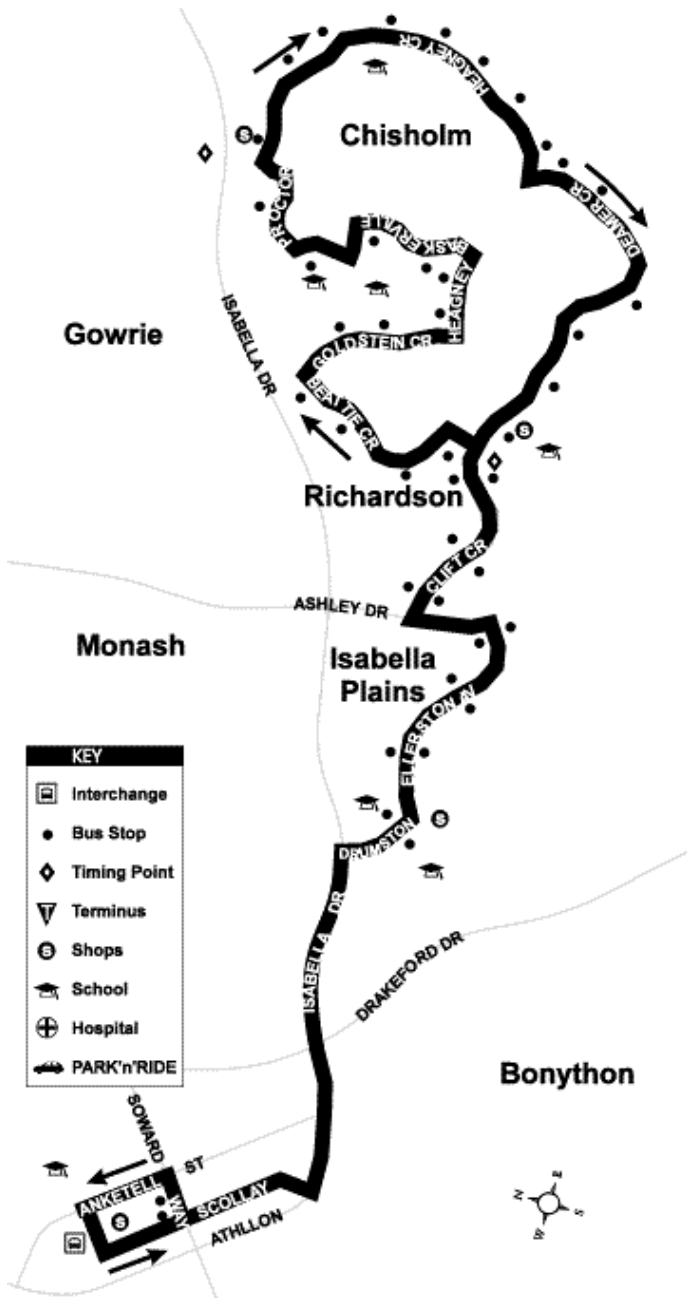

Anti-clockwise Loop

Depart Tuggeranong	Outtrim & Johnson	Theodore	Calwell Shops	Outtrim & Johnson	Arrive Tuggeranong
MONDAY to FRIDAY EVENINGS					
8:38	8:50	8:57	9:06	9:09	9:22
10:38	10:50	10:57	11:06	11:09	11:22
SATURDAY					
----	6:50	6:57	7:06	7:09	7:22
8:38	8:50	8:57	9:06	9:09	9:22
10:38	10:50	10:57	11:06	11:09	11:22
12:38	12:50	12:57	1:06	1:09	1:22
2:38	2:50	2:57	3:06	3:09	3:22
4:38	4:50	4:57	5:06	5:09	5:22
6:38	6:50	6:57	7:06	7:09	7:22
8:38	8:50	8:57	9:06	9:09	9:22
10:38	10:50	10:57	11:06	11:09	----
SUNDAY & PUBLIC HOLIDAYS					
8:38	8:50	8:57	9:06	9:09	9:22
10:38	10:50	10:57	11:06	11:09	11:22
12:38	12:50	12:57	1:06	1:09	1:22
2:38	2:50	2:57	3:06	3:09	3:22
4:38	4:50	4:57	5:06	5:09	5:22
6:38	6:50	6:57	7:06	7:09	7:22