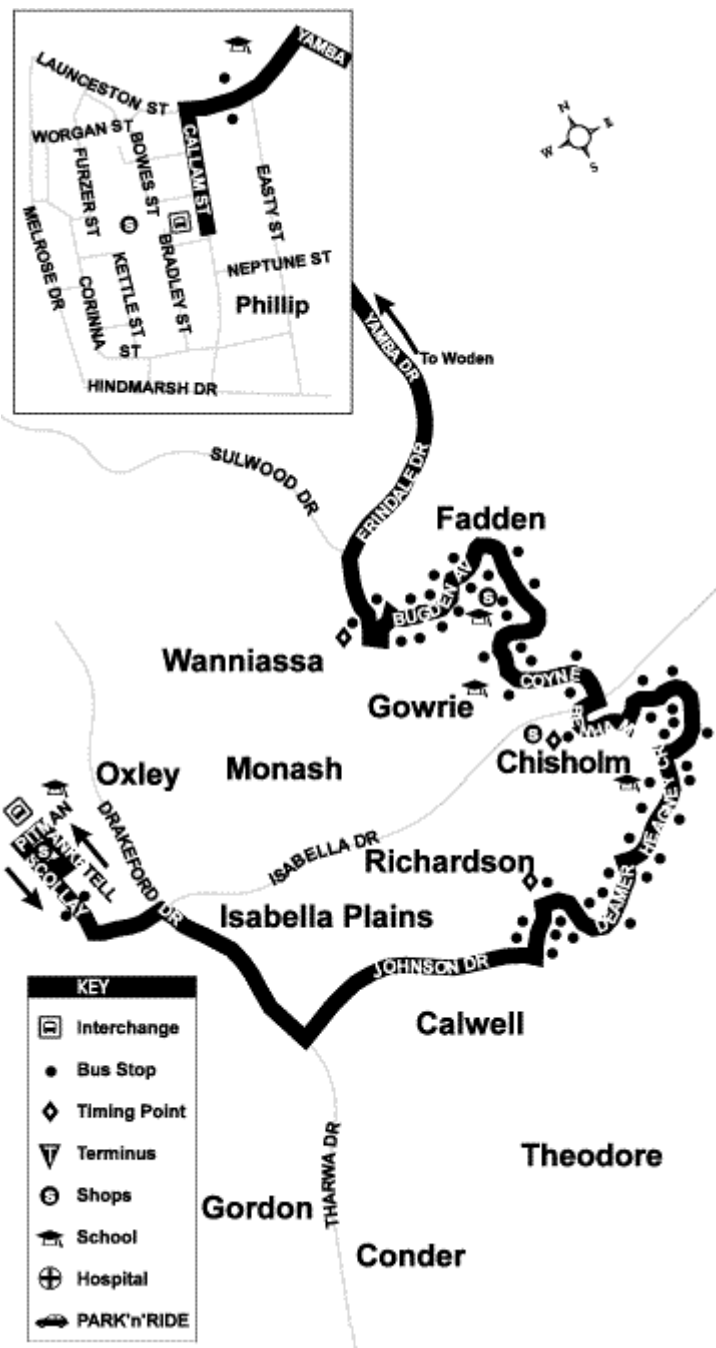

TUGGERANONG — WODEN
via Richardson, Gilmore, Chisholm, Macarthur & Fadden

127

To Woden					From Woden				
Depart Tuggeranong	Deamer & Cliff	Chisholm	Erindale Drive Sternberg	Arrive Woden	Depart Woden	Erindale Drive Sternberg	Chisholm	Deamer & Cliff	Arrive Tuggeranong
MONDAY to FRIDAY									
6:15	6:24	6:32	6:39	6:54	7:12	7:22	7:31	7:39	7:51
6:45	6:54	7:02	7:09	7:24	7:42	7:52	8:01	8:09	8:21
7:15	7:24	7:33	7:40	7:56	8:12	8:22	8:31	8:39	8:51
7:30	7:39	7:48	7:55	8:11	8:42	8:52	9:01	9:09	9:21
7:45	7:54	8:03	8:10	8:26	9:40	9:50	9:59	10:07	10:19
8:05	8:14	8:23	8:30	8:45	10:40	10:50	10:59	11:07	11:19
8:35	8:44	8:52	8:59	9:14	11:40	11:50	11:59	12:07	12:19
9:05	9:14	9:22	9:29	9:44	12:40	12:50	12:59	1:07	1:19
10:05	10:14	10:22	10:29	10:44	1:40	1:50	1:59	2:07	2:19
11:05	11:14	11:22	11:29	11:44	2:40	2:50	2:59	3:07	3:19
12:05	12:14	12:22	12:29	12:44	3:07	3:17	3:26	3:34	3:47
1:05	1:14	1:22	1:29	1:44	3:43	3:57	4:05	4:13	4:26
2:05	2:14	2:22	2:29	2:44	4:10	4:24	4:32	4:40	4:53
3:05	3:14	3:22	3:29	3:45	4:40	4:54	5:02	5:10	5:23
3:35	3:44	3:53	4:00	4:16	5:10	5:24	5:32	5:40	5:52
4:08	4:17	4:26	4:33	4:49	5:40	5:50	5:59	6:07	6:19
4:38	4:47	4:56	5:03	5:19	6:10	6:20	6:29	6:37	6:49
5:08	5:17	5:26	5:33	5:49	6:40	6:50	6:59	7:07	7:19
5:38	5:47	5:56	6:03	6:18	7:10	7:20	7:29	7:37	7:49
6:08	6:17	6:25	6:32	6:47					
7:05	7:14	7:22	7:29	7:44					

- operates school days only