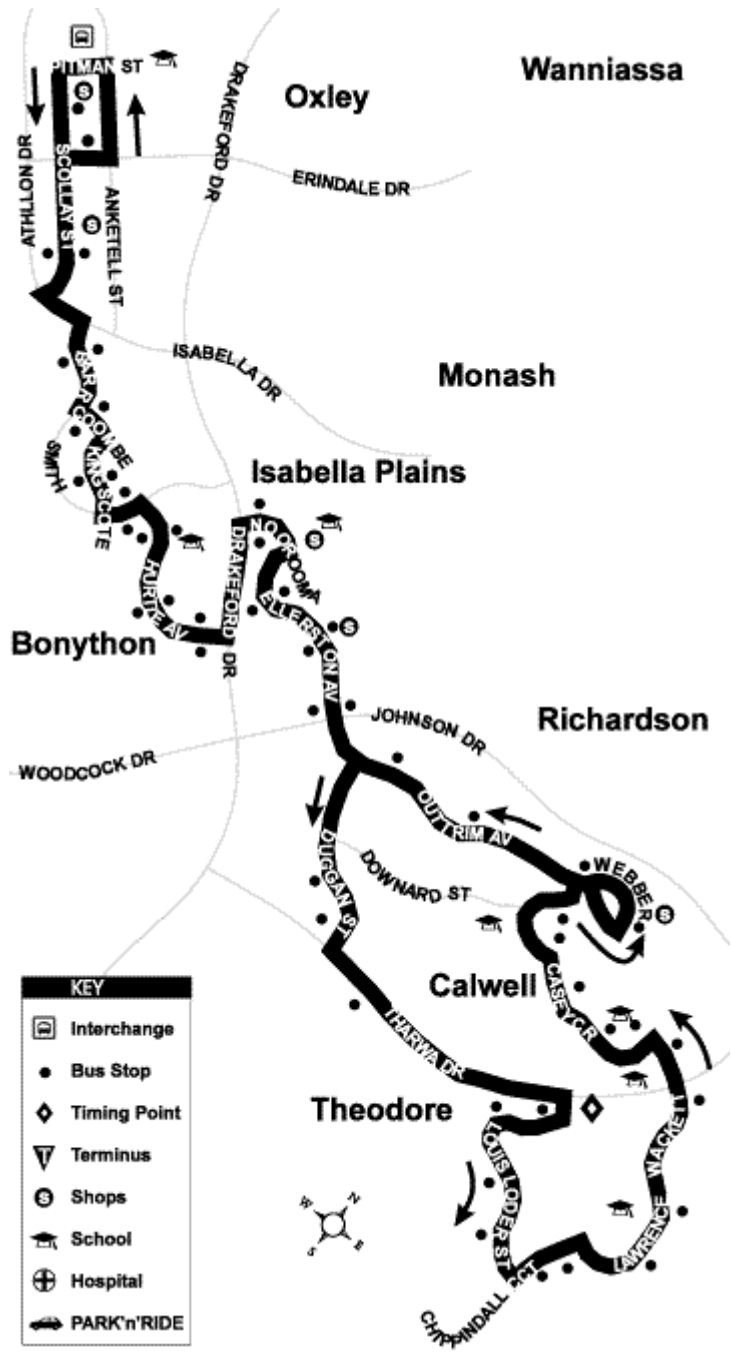

Anti-clockwise Loop

Depart Tuggeranong	Outtrim & Johnson	Theodore	Calwell Shops	Outtrim & Johnson	Arrive Tuggeranong
MONDAY to FRIDAY EVENINGS					
8:38	8:50	8:57	9:06	9:09	9:22
10:38	10:50	10:57	11:06	11:09	11:22
SATURDAY					
----	6:50	6:57	7:06	7:09	7:22
8:38	8:50	8:57	9:06	9:09	9:22
10:38	10:50	10:57	11:06	11:09	11:22
12:38	12:50	12:57	1:06	1:09	1:22
2:38	2:50	2:57	3:06	3:09	3:22
4:38	4:50	4:57	5:06	5:09	5:22
6:38	6:50	6:57	7:06	7:09	7:22
8:38	8:50	8:57	9:06	9:09	9:22
10:38	10:50	10:57	11:06	11:09	----
SUNDAY & PUBLIC HOLIDAYS					
8:38	8:50	8:57	9:06	9:09	9:22
10:38	10:50	10:57	11:06	11:09	11:22
12:38	12:50	12:57	1:06	1:09	1:22
2:38	2:50	2:57	3:06	3:09	3:22
4:38	4:50	4:57	5:06	5:09	5:22
6:38	6:50	6:57	7:06	7:09	7:22