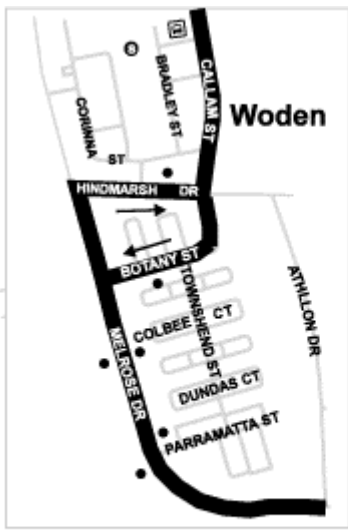

TUGGERANONG — WODEN
via Monash & Wanniasa

124