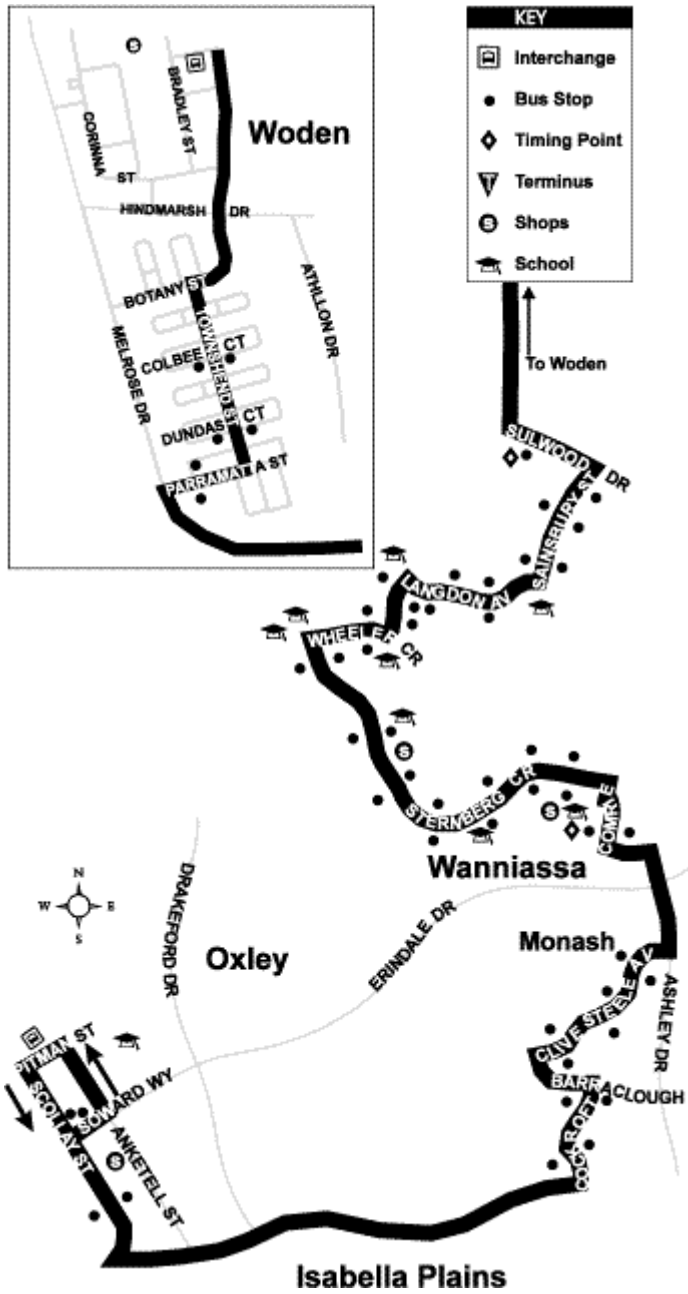

TUGGERANONG — WODEN
via Monash, Erindale & Wanniassa

123

Depart Tuggeranong	To Woden			From Woden		
	Erindale	Athlton & Sulwood	Arrive Woden	Depart Woden	Athlton & Sulwood	Erindale Arrive Tuggeranong

MONDAY to FRIDAY							
6:16	6:25	6:36	6:47	7:13	7:22	7:31	7:46
6:46	6:55	7:07	7:18	7:50	7:59	8:08	8:23
7:06	7:17	7:29	7:40	8:14	8:23	8:32	8:47
7:36	7:47	7:59	8:10	8:45	8:54	9:03	9:16
7:56	8:07	8:19	8:30	9:13	9:22	9:30	9:43
8:16	8:27	8:39	8:50	9:43	9:52	10:00	10:13
8:46	8:57	9:08	9:19	10:16	10:25	10:33	10:46
9:16	9:25	9:36	9:47	10:46	10:55	11:03	11:16
9:40	9:49	10:00	10:11	11:16	11:25	11:33	11:46
10:10	10:19	10:30	10:41	11:46	11:55	12:03	12:16
10:40	10:49	11:00	11:11	12:16	12:25	12:33	12:46
11:10	11:19	11:30	11:41	12:46	12:55	1:03	1:16
11:40	11:49	12:00	12:11	1:16	1:25	1:33	1:46
12:10	12:19	12:30	12:41	1:46	1:55	2:03	2:16
12:40	12:49	1:00	1:11	2:16	2:25	2:33	2:46
1:10	1:19	1:30	1:41	2:46	2:55	3:03	3:16
1:40	1:49	2:00	2:11	3:16	3:25	3:33	3:46
2:10	2:19	2:30	2:41	3:46	3:55	4:03	4:16
2:40	2:49	3:00	3:11	4:16	4:25	4:33	4:46
3:11	3:20	3:31	3:42	4:46	4:55	5:03	5:16
3:41	3:50	4:01	4:12	5:16	5:25	5:33	5:46
4:11	4:20	4:31	4:42	5:46	5:55	6:03	6:16
4:41	4:50	5:01	5:12	6:16	6:25	6:33	6:46
5:11	5:20	5:31	5:42	6:46	6:55	7:03	7:16
5:40	5:49	6:00	6:11				
6:10	6:19	6:30	6:41				
6:40	6:49	7:00	7:11				

operates school days only