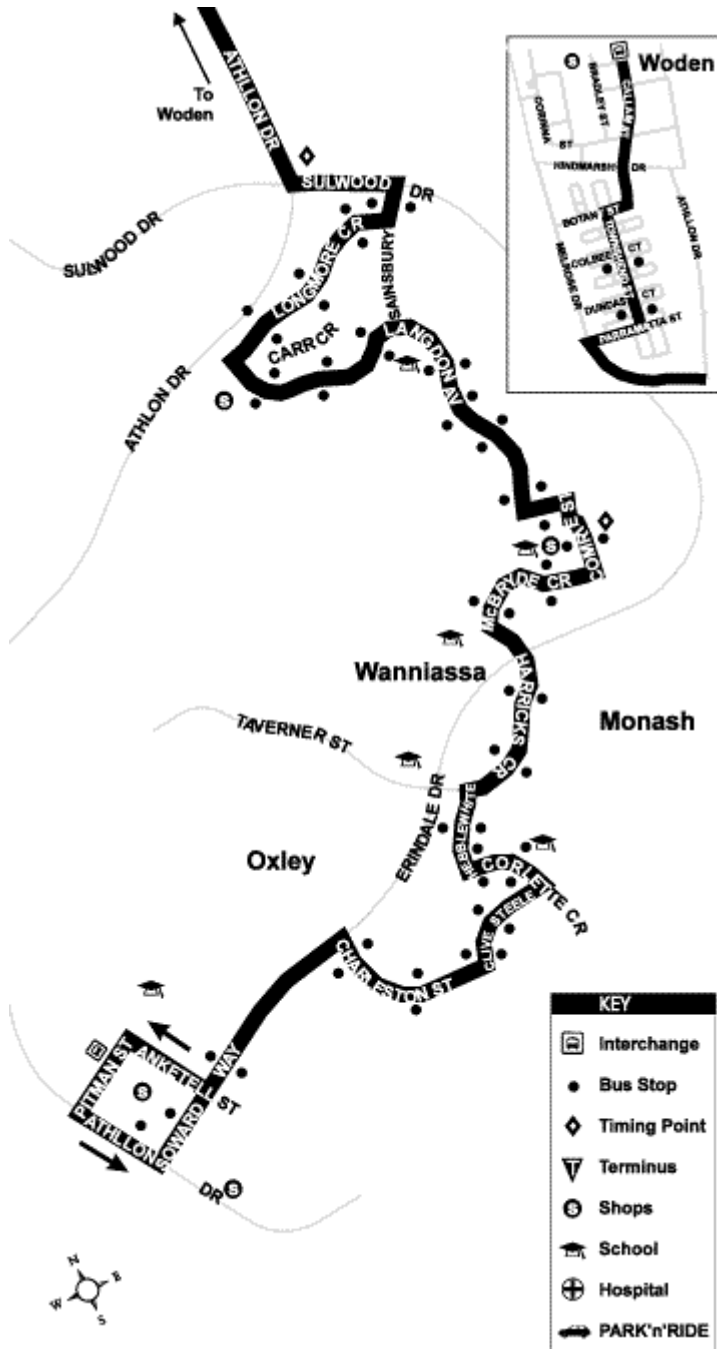

To Woden				From Woden			
Depart Tuggeranong	Erindale	Athlon & Sulwood	Arrive Woden	Depart Woden	Athlon & Sulwood	Erindale	Arrive Tuggeranong

MONDAY to FRIDAY EVENINGS							
7:54	8:06	8:15	8:26	7:18	7:27	7:36	7:50
8:54	9:06	9:15	9:26	8:18	8:27	8:36	8:50
9:54	10:06	10:15	10:26	9:18	9:27	9:36	9:50
10:54	11:06	11:15	11:26	10:18	10:27	10:36	10:50
				11:18	11:27	11:36	11:50

SATURDAY							
6:54	7:06	7:15	7:26	7:17	7:26	7:35	7:49
7:54	8:06	8:15	8:26	8:17	8:26	8:35	8:49
8:54	9:06	9:15	9:26	9:17	9:26	9:35	9:49
9:54	10:06	10:15	10:26	10:17	10:26	10:35	10:49
10:54	11:06	11:15	11:26	11:17	11:26	11:35	11:49
11:54	12:06	12:15	12:26	12:17	12:26	12:35	12:49
12:54	1:06	1:15	1:26	1:17	1:26	1:35	1:49
1:54	2:06	2:15	2:26	2:17	2:26	2:35	2:49
2:54	3:06	3:15	3:26	3:17	3:26	3:35	3:49
3:54	4:06	4:15	4:26	3:17	3:26	3:35	3:49
4:54	5:06	5:15	5:26	4:17	4:26	4:35	4:49
5:54	6:06	6:15	6:26	5:17	5:26	5:35	5:49
6:54	7:06	7:15	7:26	6:17	6:26	6:35	6:49
7:54	8:06	8:15	8:26	7:17	7:26	7:35	7:49
8:54	9:06	9:15	9:26	8:17	8:26	8:35	8:49
9:54	10:06	10:15	10:26	9:17	9:26	9:35	9:49
10:54	11:06	11:15	11:26	10:17	10:26	10:35	10:49
				11:17	11:26	11:35	11:49

SUNDAY & PUBLIC HOLIDAYS							
8:54	9:06	9:15	9:26	8:17	8:26	8:35	8:49
9:54	10:06	10:15	10:26	9:17	9:26	9:35	9:49
10:54	11:06	11:15	11:26	10:17	10:26	10:35	10:49
11:54	12:06	12:15	12:26	11:17	11:26	11:35	11:49
12:54	1:06	1:15	1:26	12:17	12:26	12:35	12:49
1:54	2:06	2:15	2:26	1:17	1:26	1:35	1:49
2:54	3:06	3:15	3:26	2:17	2:26	2:35	2:49
3:54	4:06	4:15	4:26	3:17	3:26	3:35	3:49
4:54	5:06	5:15	5:26	4:17	4:26	4:35	4:49
5:54	6:06	6:15	6:26	5:17	5:26	5:35	5:49
6:54	7:06	7:15	7:26	6:17	6:26	6:35	6:49
				7:17	7:26	7:35	7:49