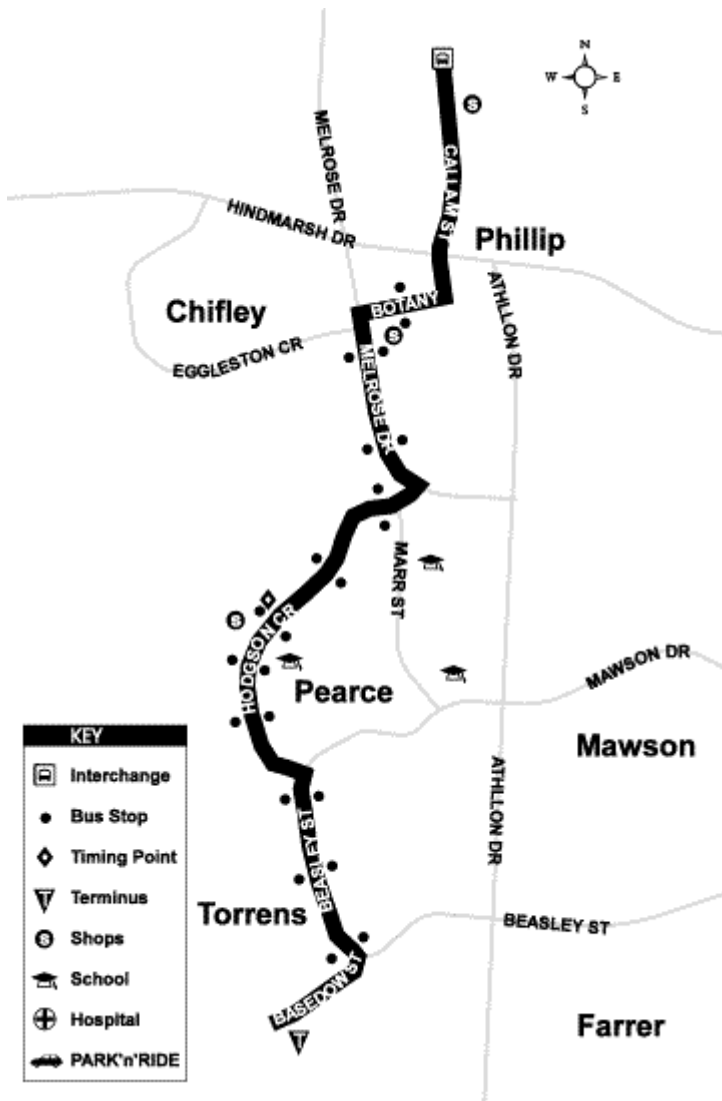

**TORRENS — WODEN**  
via Southlands, Pearce, Chifley & Lyons

**201**

**From Woden**

**To Woden**

<i>Depart Woden</i>	<i>Chifley</i>	<i>Southlands Mawson</i>	<i>Torrens Terminus</i>	<i>Southlands Mawson</i>	<i>Chifley</i>	<i>Arrive Woden</i>
<b>MONDAY to FRIDAY</b>						
---	---	---	6:40	6:45	6:51	6:59
---	---	---	7:10	7:15	7:21	7:29
---	---	---	7:40	7:46	7:53	8:02
---	---	---	8:10	8:16	8:23	8:32
8:30	8:39	8:46	8:52	8:58	9:04	9:12
9:40	9:46	9:53	9:59	10:04	10:10	10:18
10:40	10:46	10:53	10:59	11:04	11:10	11:18
11:40	11:46	11:53	11:59	12:04	12:10	12:18
12:40	12:46	12:53	12:59	1:04	1:10	1:18
1:40	1:46	1:53	1:59	2:04	2:10	2:18
2:40	2:46	2:53	2:59	3:05	3:12	3:21
<b>3:00</b>	<b>3:06</b>	<b>3:13</b>	<b>3:19</b>	<b>3:25</b>	<b>3:32</b>	<b>3:41</b>
3:40	3:46	3:53	3:59	4:05	4:12	4:21
4:40	4:46	4:53	4:59	5:05	5:12	5:21
5:10	5:16	5:23	5:29	5:35	5:42	5:55
5:40	5:46	5:53	5:59	6:04	6:10	6:18
6:40	6:46	6:53	6:59	7:04	7:10	7:18
7:10	7:16	7:23	7:29	7:34	7:40	7:48

- operates school days only

**TORRENS — WODEN**  
via Pearce & Phillip Service Trades Area

**202**

**From Woden**

**To Woden**

*Depart Woden*

*Pearce*

*Torrens  
Terminus*