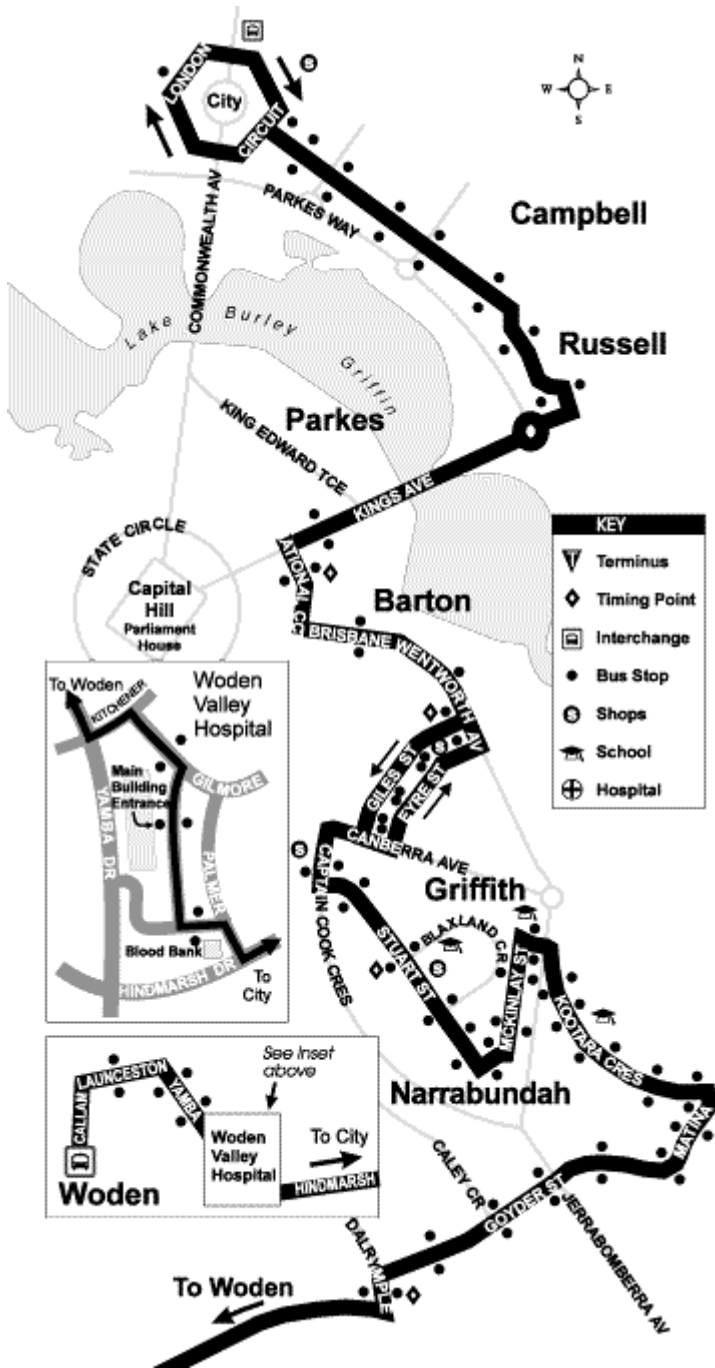

via The Canberra Hospital, Narrabundah, Griffith, Kingston, Barton & Russell

To City					From City				
Depart Woden	Narrabundah College	Kingston	Barton	Arrive City	Depart City	Barton	Kingston	Narrabundah College	Arrive Woden

MONDAY to FRIDAY EVENINGS									
8:00	8:12	8:25	8:29	8:42	7:50	8:00	8:04	8:18	8:31
9:00	9:12	9:25	9:29	9:42	8:50	9:00	9:04	9:18	9:31
10:00	10:12	10:25	10:29	10:42	9:50	10:00	10:04	10:18	10:31
					10:50	11:00	11:04	11:18	11:31

SATURDAY									
7:25	7:39	7:53	7:57	8:10	7:15	7:26	7:30	7:45	7:58
8:25	8:39	8:53	8:57	9:10	8:15	8:26	8:30	8:45	8:58
9:25	9:39	9:53	9:57	10:10	9:15	9:26	9:30	9:45	9:58
10:25	10:39	10:53	10:57	11:10	10:15	10:26	10:30	10:45	10:58
11:25	11:39	11:53	11:57	12:10	11:15	11:26	11:30	11:45	11:58
12:25	12:39	12:53	12:57	1:10	12:15	12:26	12:30	12:45	12:58
1:25	1:39	1:53	1:57	2:10	1:15	1:26	1:30	1:45	1:58
2:25	2:39	2:53	2:57	3:10	2:15	2:26	2:30	2:45	2:58
3:25	3:39	3:53	3:57	4:10	3:15	3:26	3:30	3:45	3:58
4:25	4:39	4:53	4:57	5:10	4:15	4:26	4:30	4:45	4:58
5:25	5:39	5:53	5:57	6:10	5:15	5:26	5:30	5:45	5:58
6:25	6:39	6:53	6:57	7:10	6:15	6:26	6:30	6:45	6:58
7:25	7:39	7:53	7:57	8:10	7:15	7:26	7:30	7:45	7:58
8:25	8:39	8:53	8:57	9:10	8:15	8:26	8:30	8:45	8:58
9:25	9:39	9:53	9:57	10:10	9:15	9:26	9:30	9:45	9:58
					10:15	10:26	10:30	10:45	10:58
					11:15	11:26	11:30	11:45	11:58

SUNDAY & PUBLIC HOLIDAYS									
8:25	8:39	8:53	8:57	9:10	8:15	8:26	8:30	8:45	8:58
9:25	9:39	9:53	9:57	10:10	9:15	9:26	9:30	9:45	9:58
10:25	10:39	10:53	10:57	11:10	10:15	10:26	10:30	10:45	10:58
11:25	11:39	11:53	11:57	12:10	11:15	11:26	11:30	11:45	11:58
12:25	12:39	12:53	12:57	1:10	12:15	12:26	12:30	12:45	12:58
1:25	1:39	1:53	1:57	2:10	1:15	1:26	1:30	1:45	1:58
2:25	2:39	2:53	2:57	3:10	2:15	2:26	2:30	2:45	2:58
3:25	3:39	3:53	3:57	4:10	3:15	3:26	3:30	3:45	3:58
4:25	4:39	4:53	4:57	5:10	4:15	4:26	4:30	4:45	4:58
5:25	5:39	5:53	5:57	6:10	5:15	5:26	5:30	5:45	5:58
6:25	6:39	6:53	6:57	7:10	6:15	6:26	6:30	6:45	6:58