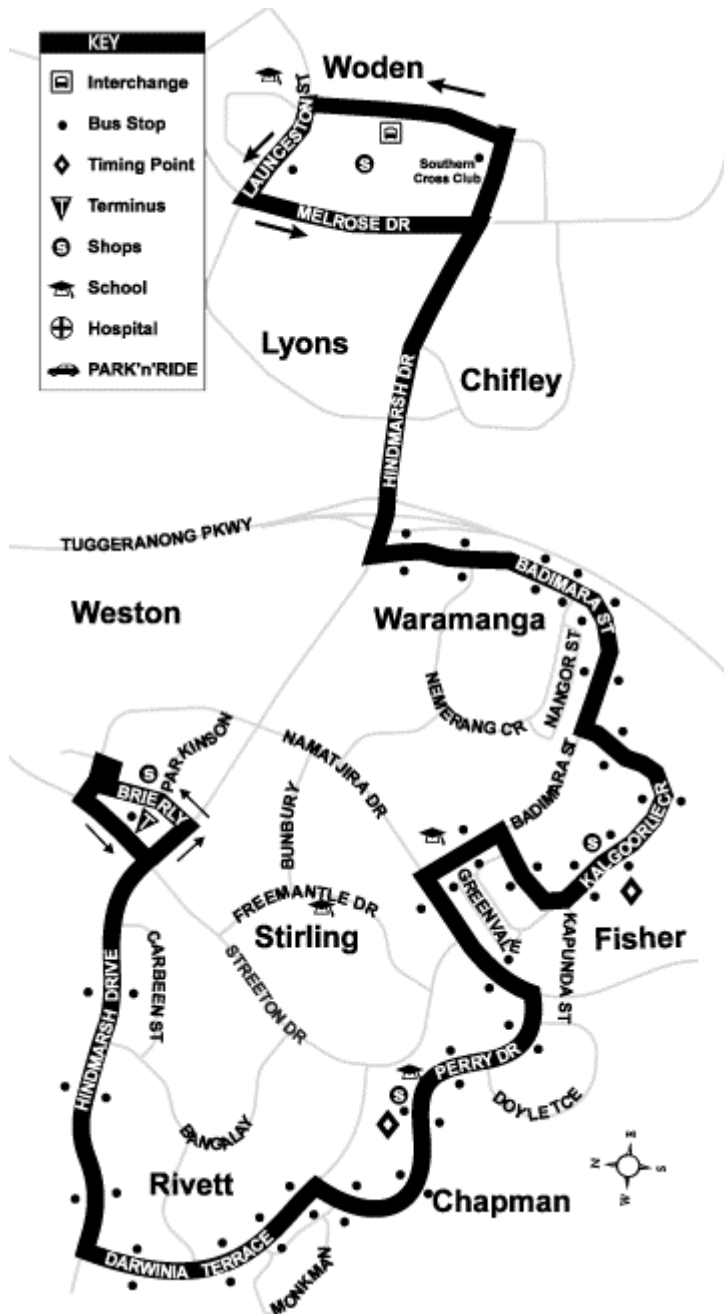

COOLEMAN COURT — WODEN
via Chapman, Fisher & Waramanga

211

1. **KEY**
2. Interchange
   - Bus Stop
   - Timing Point
   - Terminus
   - Shops
   - School
   - Hospital
   - PARK'n'RIDE

Depart Coolleman Court	To Woden			From Woden			
	Chapman	Fisher	Arrive Woden	Depart Woden	Fisher	Chapman	Arrive Coolleman Court

MONDAY to FRIDAY

6:20	6:29	6:36	6:46	8:30	8:41	8:47	8:56
7:00	7:09	7:16	7:26	9:00	9:11	9:17	9:26
7:30	7:39	7:46	7:56	9:30	9:41	9:47	9:56
8:00	8:09	8:16	8:26	10:00	10:11	10:17	10:26
8:15	8:24	8:31	8:41	10:30	10:41	10:47	10:56
8:30	8:39	8:46	8:56	11:00	11:11	11:17	11:26
9:00	9:09	9:16	9:26	11:30	11:41	11:47	11:56
9:31	9:40	9:47	9:57	12:00	12:11	12:17	12:26
10:01	10:10	10:17	10:27	12:30	12:41	12:47	12:56
10:31	10:40	10:47	10:57	1:00	1:11	1:17	1:26
11:01	11:10	11:17	11:27	1:30	1:41	1:47	1:56
11:31	11:40	11:47	11:57	2:00	2:11	2:17	2:26
12:01	10:00	12:17	12:27	2:30	2:41	2:47	2:56
12:31	12:40	12:47	12:57	3:00	3:11	3:17	3:26
1:01	1:10	1:17	1:27	3:25	3:36	3:42	3:51
1:31	1:40	1:47	1:57	4:00	4:11	4:17	4:26
2:01	2:10	2:17	2:27	4:15	4:26	4:32	4:41
2:31	2:40	2:47	2:57	4:30	4:41	4:47	4:56
3:01	3:10	3:17	3:27	5:00	5:11	5:17	5:26
3:30	3:39	3:46	3:56	5:30	5:41	5:47	5:56
3:55	4:04	4:11	4:21	6:00	6:11	6:17	6:26
4:30	4:39	4:46	4:56	6:30	6:41	6:47	6:56
5:00	5:09	5:16	5:26	7:00	7:11	7:17	7:26
5:30	5:39	5:46	5:56				
6:00	6:09	6:16	6:26				
7:01	7:10	7:17	7:27