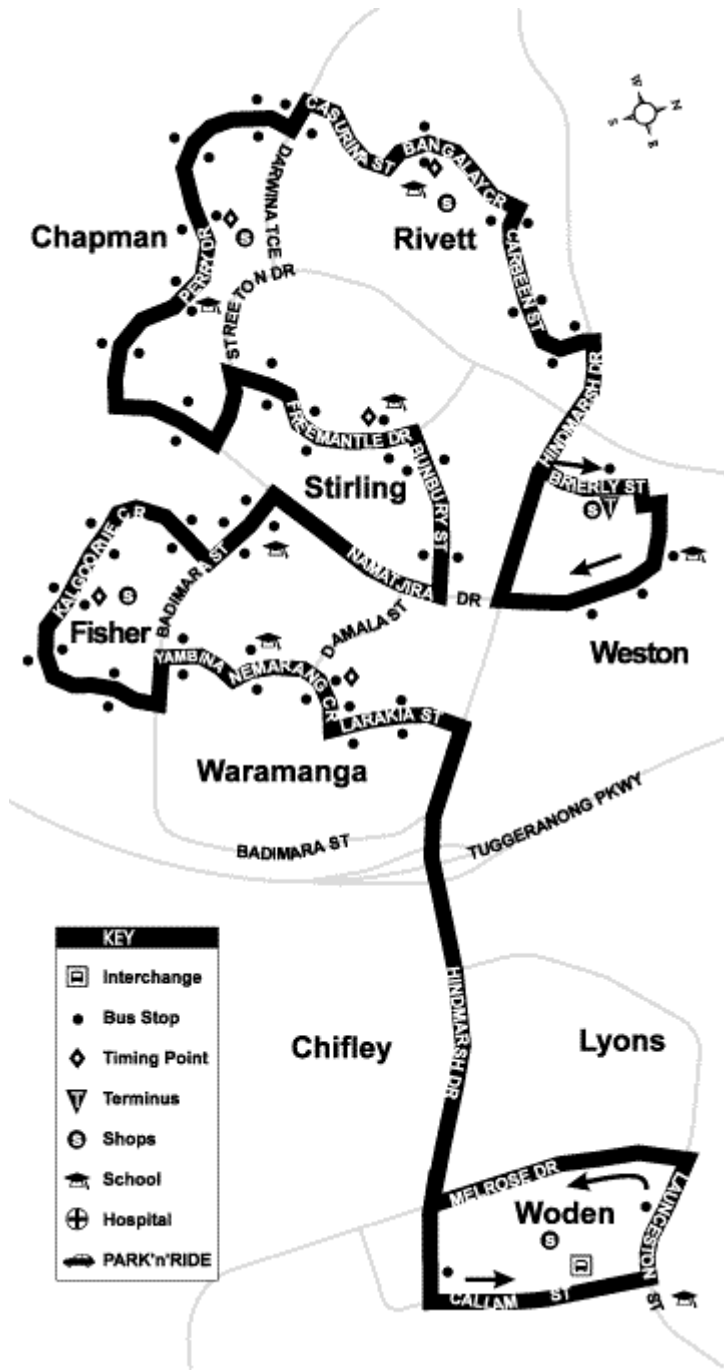

COOLEMAN COURT — WODEN
via Rivett, Chapman, Stirling, Fisher & Waramanga

264

Depart Cooleman Court	To Woden				From Woden				
	Chapman	Fisher	Waramanga	Arrive Woden	Depart Woden	Waramanga	Fisher	Chapman	Arrive Cooleman Court
MONDAY to FRIDAY EVENINGS									
8:10	8:20	8:26	8:30	8:37	7:50	7:57	8:01	8:07	8:15
9:10	9:20	9:26	9:30	9:37	8:50	8:57	9:01	9:07	9:15
10:10	10:20	10:26	10:30	10:37	9:50	9:57	10:01	10:07	10:15
					10:50	10:57	11:01	11:07	11:15

SATURDAY									
7:14	7:24	7:30	7:34	7:41	8:35	8:42	8:46	8:52	9:00
8:14	8:24	8:30	8:34	8:41	9:35	9:42	9:46	9:52	10:00
9:14	9:24	9:30	9:34	9:41	10:35	10:42	10:46	10:52	11:00
10:14	10:24	10:30	10:34	10:41	11:35	11:42	11:46	11:52	12:00
11:14	11:24	11:30	11:34	11:41	12:35	12:42	12:46	12:52	1:00
12:14	12:24	12:30	12:34	12:41	1:35	1:42	1:46	1:52	2:00
1:14	1:24	1:30	1:34	1:41	2:35	2:42	2:46	2:52	3:00
2:14	2:24	2:30	2:34	2:41	3:35	3:42	3:46	3:52	4:00
3:14	3:24	3:30	3:34	3:41	4:35	4:42	4:46	4:52	5:00
4:14	4:24	4:30	4:34	4:41	5:35	5:42	5:46	5:52	6:00
5:14	5:24	5:30	5:34	5:41	6:35	6:42	6:46	6:52	7:00
6:14	6:24	6:30	6:34	6:41	7:35	7:42	7:46	7:52	8:00
7:14	7:24	7:30	7:34	7:41	8:35	8:42	8:46	8:52	9:00
8:14	8:24	8:30	8:34	8:41	9:35	9:42	9:46	9:52	10:00
9:14	9:24	9:30	9:34	9:41	10:35	10:42	10:46	10:52	11:00
10:14	10:24	10:30	10:34	10:41	11:35	11:42	11:46	11:52	0:00

SUNDAY & PUBLIC HOLIDAYS									
8:14	8:24	8:30	8:34	8:41	9:35	9:42	9:46	9:52	10:00
9:14	9:24	9:30	9:34	9:41	10:35	10:42	10:46	10:52	11:00
10:14	10:24	10:30	10:34	10:41	11:35	11:42	11:46	11:52	12:00
11:14	11:24	11:30	11:34	11:41	12:35	12:42	12:46	12:52	1:00
12:14	12:24	12:30	12:34	12:41	1:35	1:42	1:46	1:52	2:00
1:14	1:24	1:30	1:34	1:41	2:35	2:42	2:46	2:52	3:00
2:14	2:24	2:30	2:34	2:41	3:35	3:42	3:46	3:52	4:00
3:14	3:24	3:30	3:34	3:41	4:35	4:42	4:46	4:52	5:00
4:14	4:24	4:30	4:34	4:41	5:35	5:42	5:46	5:52	6:00
5:14	5:24	5:30	5:34	5:41	6:35	6:42	6:46	6:52	7:00
6:14	6:24	6:30	6:34	6:41					
7:14	7:24	7:30	7:34	7:41