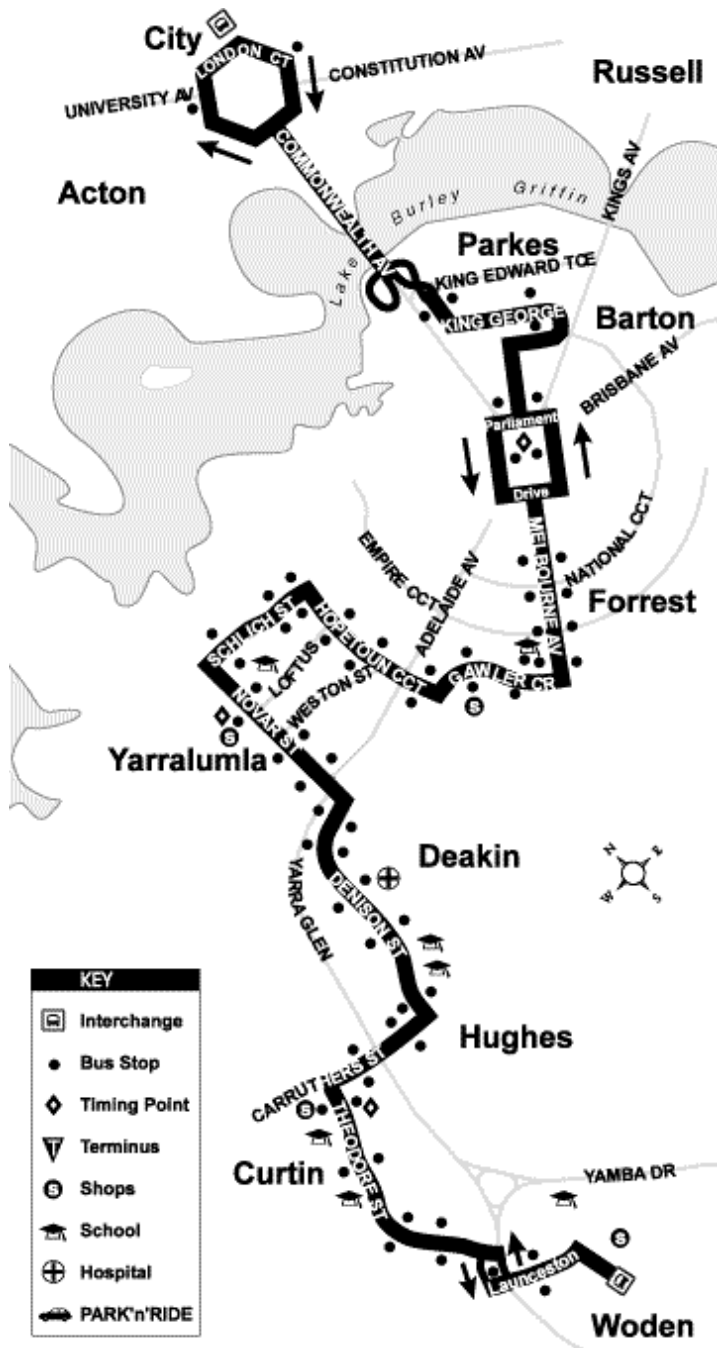

via Curtin, West Deakin, Kings Ave & Russell

To City				From City			
Depart Woden	Curtin Shops	Russell Offices	Arrive City	Depart City	Russell Offices	Curtin Shops	Arrive Woden
MONDAY to FRIDAY							
6:38	6:48	6:58	7:08	6:40	6:48	7:00	7:10
7:05	7:15	7:28	7:38	7:12	7:22	7:35	7:45
7:35	7:45	7:58	8:08	7:42	7:52	8:05	8:15
8:05	8:17	8:32	8:43	8:12	8:22	8:35	8:45
8:35	8:45	8:58	9:08	8:47	8:57	9:09	9:19
9:08	9:18	9:28	9:38	9:13	9:21	9:33	9:43
9:38	9:48	9:58	10:08	9:43	9:51	10:03	10:13
10:08	10:18	10:28	10:38	10:13	10:21	10:33	10:43
10:38	10:48	10:58	11:08	10:43	10:51	11:03	11:13
11:08	11:18	11:28	11:38	11:13	11:21	11:33	11:43
11:38	11:48	11:58	12:08	11:43	11:51	12:03	12:13
12:08	12:18	12:28	12:38	12:13	12:21	12:33	12:43
12:38	12:48	12:58	1:08	12:43	12:51	1:03	1:13
1:08	1:18	1:28	1:38	1:13	1:21	1:33	1:43
1:38	1:48	1:58	2:08	1:43	1:51	2:03	2:13
2:08	2:18	2:28	2:38	2:13	2:21	2:33	2:43
2:38	2:48	2:58	3:08	2:43	2:51	3:03	3:13
3:08	3:18	3:28	3:38	3:13	3:21	3:33	3:43
3:35	3:45	3:58	4:08	3:42	3:52	4:05	4:15
4:05	4:15	4:28	4:38	4:12	4:22	4:35	4:45
4:35	4:45	4:58	5:08	4:42	4:52	5:05	5:15
5:05	5:15	5:28	5:38	5:12	5:22	5:35	5:45
5:32	5:42	5:52	6:02	5:42	5:50	6:02	6:12
6:08	6:18	6:28	6:38	6:07	6:15	6:27	6:37
6:38	6:48	6:58	7:08	6:43	6:51	7:03	7:13
				7:13	7:20	7:31	7:41