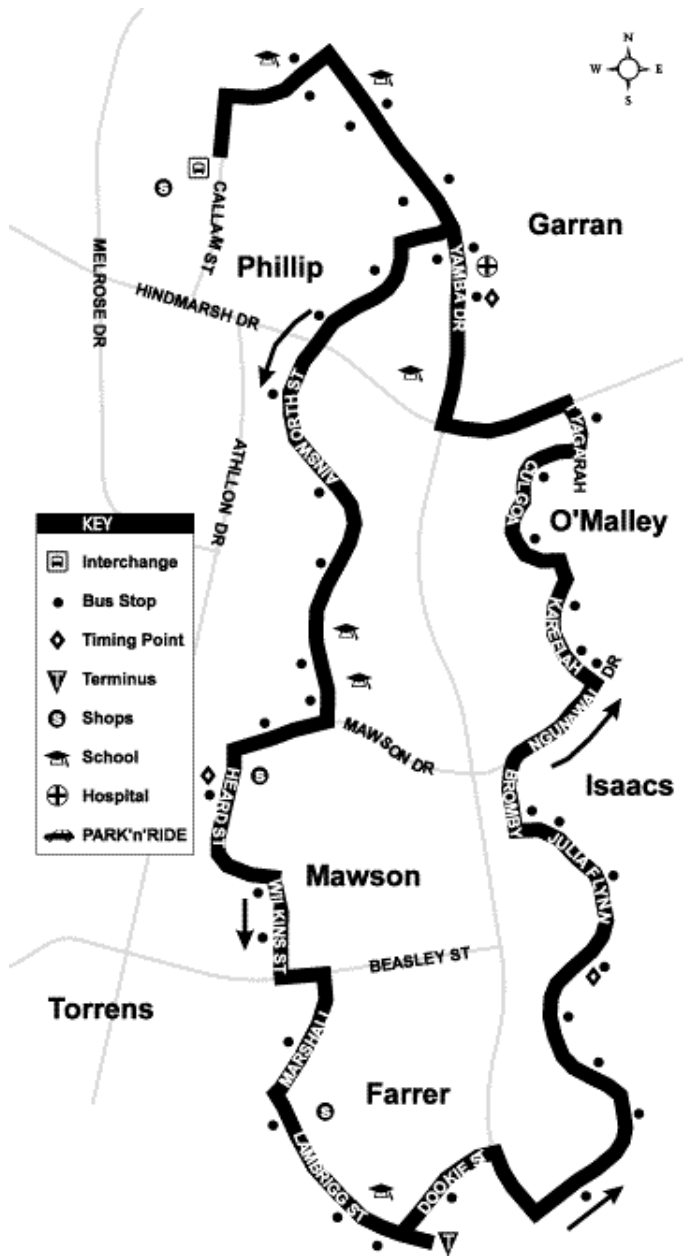

Anti-clockwise Loop

Depart Woden	Southlands Mawson	Farrer Terminus	Isaacs	The Canberra Hospital	Arrive Woden
MONDAY to FRIDAY					
----	----	6:49	6:55	6:59	7:08
7:34	7:45	7:19	7:25	7:29	7:38
8:04	8:15	7:51	7:57	8:01	8:10
8:34	8:45	8:21	8:27	8:31	8:40
9:04	9:15	8:51	8:57	9:01	9:10
9:34	9:45	9:21	9:27	9:31	9:40
10:04	10:15	9:51	9:57	10:01	10:10
10:34	10:45	10:21	10:27	10:31	10:40
10:34	10:45	10:51	10:57	11:01	11:10
11:04	11:15	11:21	11:27	11:31	11:40
11:34	11:45	11:51	11:57	12:01	12:10
12:04	12:15	12:21	12:27	12:31	12:40
12:34	12:45	12:51	12:57	1:01	1:10
1:04	1:15	1:21	1:27	1:31	1:40
1:34	1:45	1:51	1:57	2:01	2:10
2:04	2:15	2:21	2:27	2:31	2:40
2:34	2:45	2:51	2:57	3:01	3:10
3:04	3:15	3:21	----	----	----
3:19	3:30	3:36	3:42	3:46	3:55
3:34	3:45	3:51	3:57	4:01	4:10
3:50	4:01	4:07	----	----	----
4:10	4:21	4:27	4:33	4:37	4:46
4:40	4:51	4:57	5:03	5:07	5:16
5:10	5:21	5:27	5:33	5:37	5:46
5:40	5:51	5:57	----	----	----
6:10	6:21	6:27	6:33	6:37	6:46
6:40	6:51	6:57	----	----	----
7:10	7:21	7:27	7:33	7:37	7:46
8:10	8:21	8:27	8:33	8:37	8:46
9:10	9:21	9:27	9:33	9:37	9:46
10:10	10:21	10:27	10:33	10:37	10:46
SATURDAY					
8:50	9:01	9:07	9:13	9:17	9:26
10:50	11:01	11:07	11:13	11:17	11:26
12:50	1:01	1:07	1:13	1:17	1:26
1:50	2:01	2:07	2:13	2:17	2:26
then hourly till					
8:50	9:01	9:07	9:13	9:17	9:26
9:50	10:01	10:07	10:13	10:17	10:26
10:50	11:01	11:07	11:13	11:17	11:26
SUNDAY & PUBLIC HOLIDAYS					
8:50	9:01	9:07	9:13	9:17	9:26
10:50	11:01	11:07	11:13	11:17	11:26
12:50	1:01	1:07	1:13	1:17	1:26
1:50	2:01	2:07	2:13	2:17	2:26
2:50	3:01	3:07	3:13	3:17	3:26
3:50	4:01	4:07	4:13	4:17	4:26
4:50	5:01	5:07	5:13	5:17	5:26
5:50	6:01	6:07	6:13	6:17	6:26
6:50	7:01	7:07	7:13	7:17	7:26