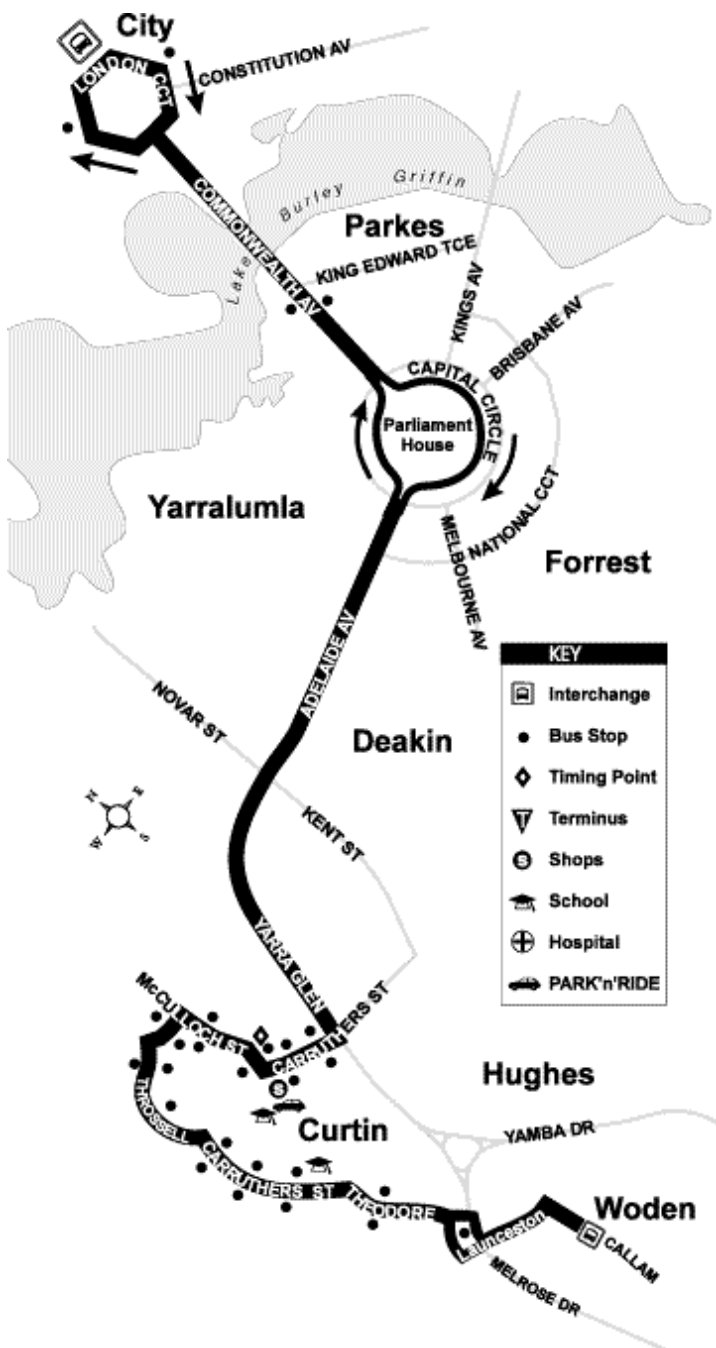

Direct Service

<i>Depart Woden</i>	To City		From City		
	<i>Curtin</i>	<i>Arrive City</i>	<i>Depart City</i>	<i>Curtin</i>	<i>Arrive Woden</i>
MONDAY to FRIDAY					
7:30	7:39	7:52	5:05	5:17	5:24
8:00	8:14	8:27	5:20	5:32	5:42
8:30	8:39	8:52	5:36	5:47	5:57
9:00	9:09	9:22