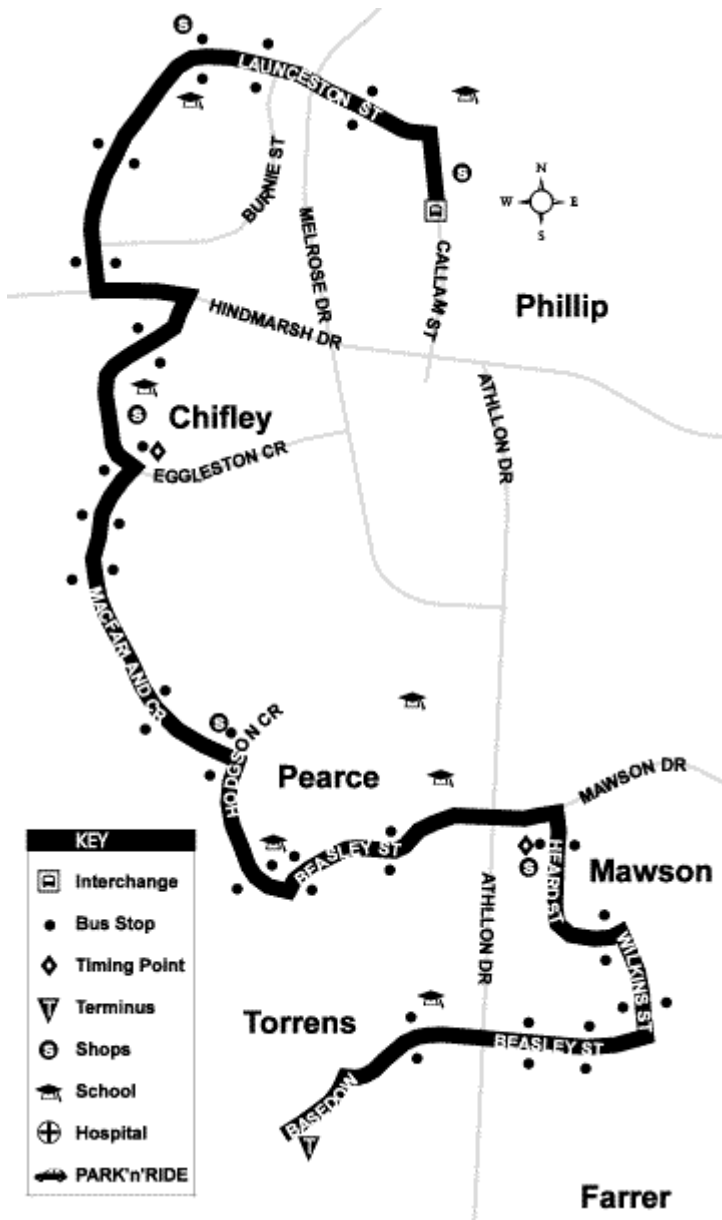

**TORRENS — WODEN**  
via Southlands, Pearce, Chifley & Lyons

**201**

**From Woden**

**To Woden**

<i>Depart Woden</i>	<i>Chifley</i>	<i>Southlands Mawson</i>	<i>Torrens Terminus</i>	<i>Southlands Mawson</i>	<i>Chifley</i>	<i>Arrive Woden</i>
<b>MONDAY to FRIDAY</b>						
---	---	---	6:40	6:45	6:51	6:59
---	---	---	7:10	7:15	7:21	7:29
---	---	---	7:40	7:46	7:53	8:02
---	---	---	8:10	8:16	8:23	8:32
8:30	8:39	8:46	8:52	8:58	9:04	9:12
9:40	9:46	9:53	9:59	10:04	10:10	10:18
10:40	10:46	10:53	10:59	11:04	11:10	11:18
11:40	11:46	11:53	11:59	12:04	12:10	12:18
12:40	12:46	12:53	12:59	1:04	1:10	1:18
1:40	1:46	1:53	1:59	2:04	2:10	2:18
2:40	2:46	2:53	2:59	3:05	3:12	3:21
<b>3:00</b>	<b>3:06</b>	<b>3:13</b>	<b>3:19</b>	<b>3:25</b>	<b>3:32</b>	<b>3:41</b>
3:40	3:46	3:53	3:59	4:05	4:12	4:21
4:40	4:46	4:53	4:59	5:05	5:12	5:21
5:10	5:16	5:23	5:29	5:35	5:42	5:55
5:40	5:46	5:53	5:59	6:04	6:10	6:18
6:40	6:46	6:53	6:59	7:04	7:10	7:18
7:10	7:16	7:23	7:29	7:34	7:40	7:48

- operates school days only

**TORRENS — WODEN**  
via Pearce & Phillip Service Trades Area

**202**

**From Woden**

**To Woden**

*Depart Woden*

*Pearce*

*Torrens  
Terminus*

*Pearce*

*Arrive Woden*

**MONDAY to FRIDAY**

----	----	6:44	6:47	6:55
----	----	7:34	7:39	7:47
7:51	7:59	8:04	8:09	8:17
8:14	8:22	8:27	8:32	8:40
8:24	8:32	8:37	----	----
8:43	8:51	8:55	8:58	9:06
9:21	9:28	9:32	9:35	9:43
10:21	10:28	10:32	10:35	10:43
11:21	11:28	11:32	11:35	11:43
12:21	12:28	12:32	12:35	12:43
1:21	1:28	1:32	1:35	1:43
2:21	2:28	2:32	2:35	2:43
----	----	<b>3:24</b>	<b>3:29</b>	<b>3:37</b>
3:21	3:29	3:34	3:39	3:47
<b>3:51</b>	<b>3:59</b>	<b>4:04</b>	<b>4:09</b>	<b>4:17</b>
4:21	4:29	4:34	4:39	4:47
4:51	4:59	5:04	5:09	5:17
5:21	5:29	5:34	----	----
5:51	5:59	6:03	----	----
6:21	6:28	6:32	6:35	6:43
7:21	7:28	7:32	----	----