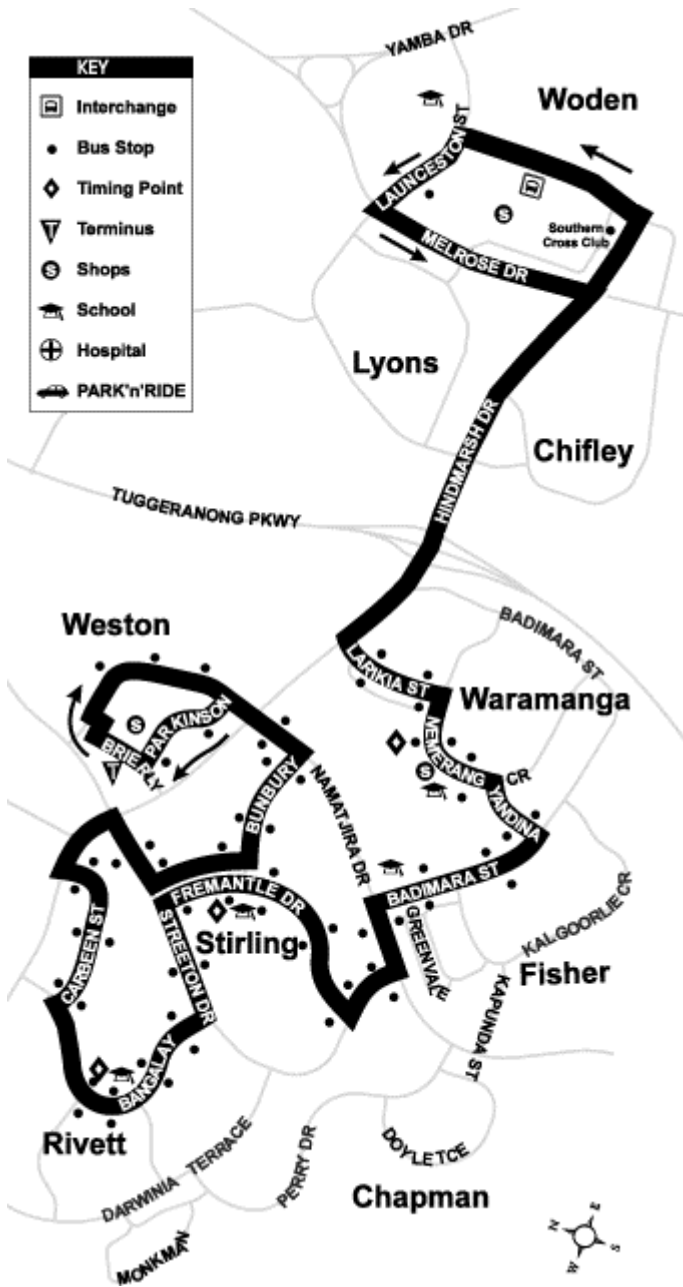

COOLEMAN COURT — WODEN
via Rivett, Stirling, Fisher & Waramanga

210

To Woden					From Woden				
Depart Coolleman Court	Carbeen & Hindmarsh	Stirling College	Waramanga	Arrive Woden	Depart Woden	Waramanga	Stirling College	Carbeen & Hindmarsh	Arrive Coolleman Court
MONDAY to FRIDAY									
6:30	6:38	6:44	6:51	7:00					
7:00	7:08	7:14	7:21	7:30	7:26	7:35	7:42	7:48	7:56
7:20	7:28	7:34	7:41	7:50	8:30	8:39	8:46	8:52	9:00
7:45	7:53	7:59	8:06	8:15	9:30	9:39	9:46	9:52	10:00
8:04	8:12	8:18	8:25	8:34	10:30	10:39	10:46	10:52	11:00
8:34	8:42	8:48	8:55	9:04	11:30	11:39	11:46	11:52	12:00
9:05	9:13	9:19	9:26	9:35	12:30	12:39	12:46	12:52	1:00
10:05	10:13	10:19	10:26	10:35	1:30	1:39	1:46	1:52	2:00
11:05	11:13	11:19	11:26	11:35	2:30	2:39	2:46	2:52	3:00
12:05	12:13	12:19	12:26	12:35	3:30	3:39	3:46	3:52	4:00
1:05	1:13	1:19	1:26	1:35	4:00	4:09	4:16	4:22	4:30
2:05	2:13	2:19	2:26	2:35	4:30	4:39	4:46	4:52	5:00
3:05	3:13	3:19	3:26	3:35	5:00	5:09	5:16	5:22	5:30
4:04	4:12	4:18	4:25	4:34	5:30	5:39	5:46	5:52	6:00
5:04	5:12	5:18	5:25	5:34	6:00	6:09	6:16	6:22	6:30
6:05	6:13	6:19	6:26	6:35	6:30	6:39	6:46	6:52	7:00
7:05	7:13	7:19	7:26	7:35	7:00	7:09	7:16	7:22	7:30