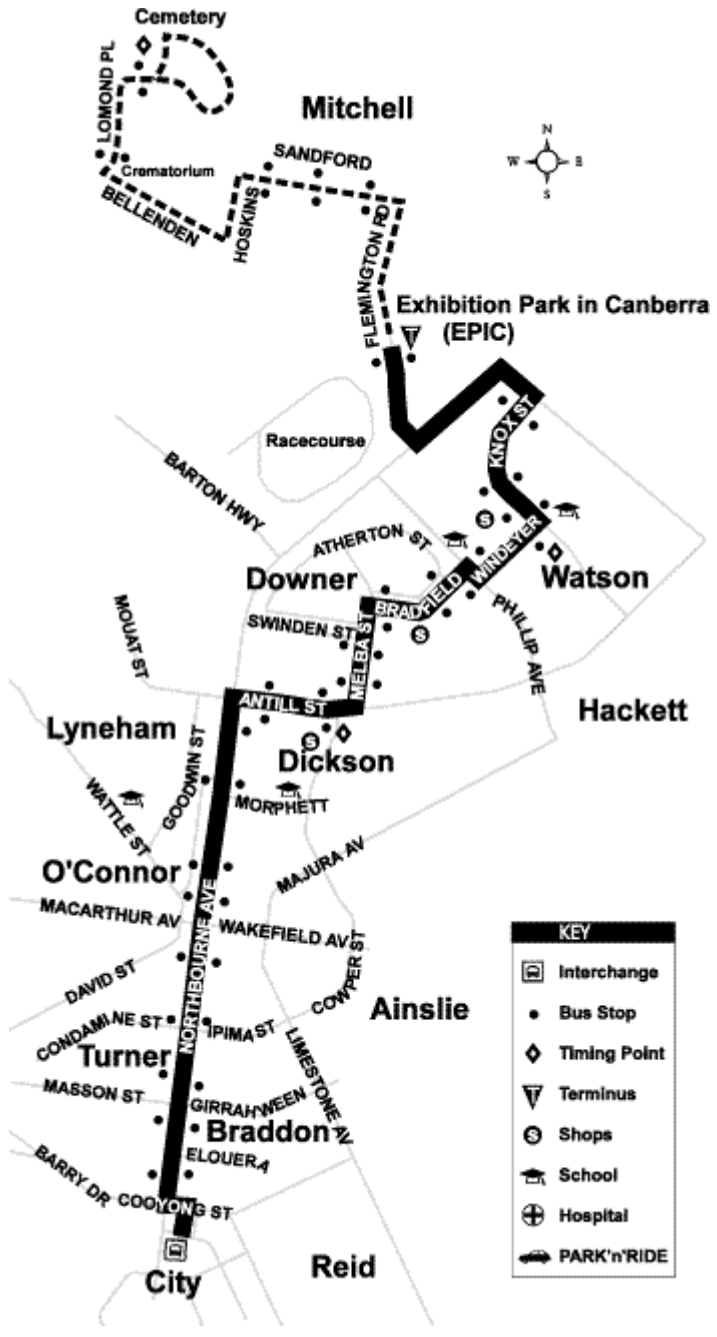

Depart City	From City				To City			Arrive City
	Dickson (Antill St)	Watson	Exhibition Park in Canberra (EPIC)	Cemetery	Exhibition Park in Canberra (EPIC)	Watson	Dickson (Antill St)	

MONDAY to FRIDAY								
---	---	---	---	---	6:28	6:33	6:38	6:48
---	---	---	---	---	6:58	7:03	7:08	7:18
---	---	---	---	---	7:28	7:33	7:38	7:48
---	---	---	---	---	7:43	7:48	7:53	8:03
---	---	---	---	---	8:08	8:13	8:18	8:28
8:03	8:13	8:18	--y	8:23	8:28	8:33	8:43	
8:23	8:33	8:38	--y	8:43	8:48	8:53	9:03	
8:33	8:43	8:48	--y	8:53	8:58	9:03	9:13	
9:13	9:23	9:28	--y	9:33	9:38	9:43	9:53	
9:43	9:53	9:58	10:03	10:11	10:19	10:24	10:29	10:39
10:13	10:23	10:28	--y	--y	10:33	10:38	10:43	10:53
10:43	10:53	10:58	--y	--y	11:03	11:08	11:13	11:23
11:13	11:23	11:28	--y	--y	11:33	11:38	11:43	11:53
11:43	11:53	11:58	12:03	12:11	12:19	12:24	12:29	12:39
12:13	12:23	12:28	--y	--y	12:33	12:38	12:43	12:53
12:43	12:53	12:58	1:03	1:11	1:19	1:24	1:29	1:39
1:13	1:23	1:28	--y	--y	1:33	1:38	1:43	1:53
1:43	1:53	1:58	2:03	2:11	2:19	2:24	2:29	2:39
2:13	2:23	2:28	--y	--y	2:33	2:38	2:43	2:53
2:43	2:53	2:58	--y	--y	3:03	3:08	3:13	3:23
3:13	3:23	3:28	--y	--y	3:33	3:38	3:43	3:53
3:33	3:43	3:48	3:53	4:01	4:09	4:14	4:19	4:29
4:03	4:13	4:18	--y	--y	4:23	4:28	4:33	4:43
4:23	4:33	4:38	--y	--y	4:43	4:48	4:53	5:03
4:43	4:53	4:58	--y	--y	5:03	5:08	5:13	5:23
5:03	5:13	5:18	--y	--y	5:23	5:28	5:33	5:43
5:23	5:33	5:38	--y	--y	5:43	5:48	5:53	6:03
5:38	5:48	5:53	--y	--y	5:58	6:03	6:08	6:18
6:03	6:13	6:18	--y	--y	6:23	6:28	6:33	6:43
6:43	6:53	6:58	--y	--y	7:03	7:08	7:13	7:23
7:13	7:23	7:28	--y	--y	7:33	7:38	7:43	7:53