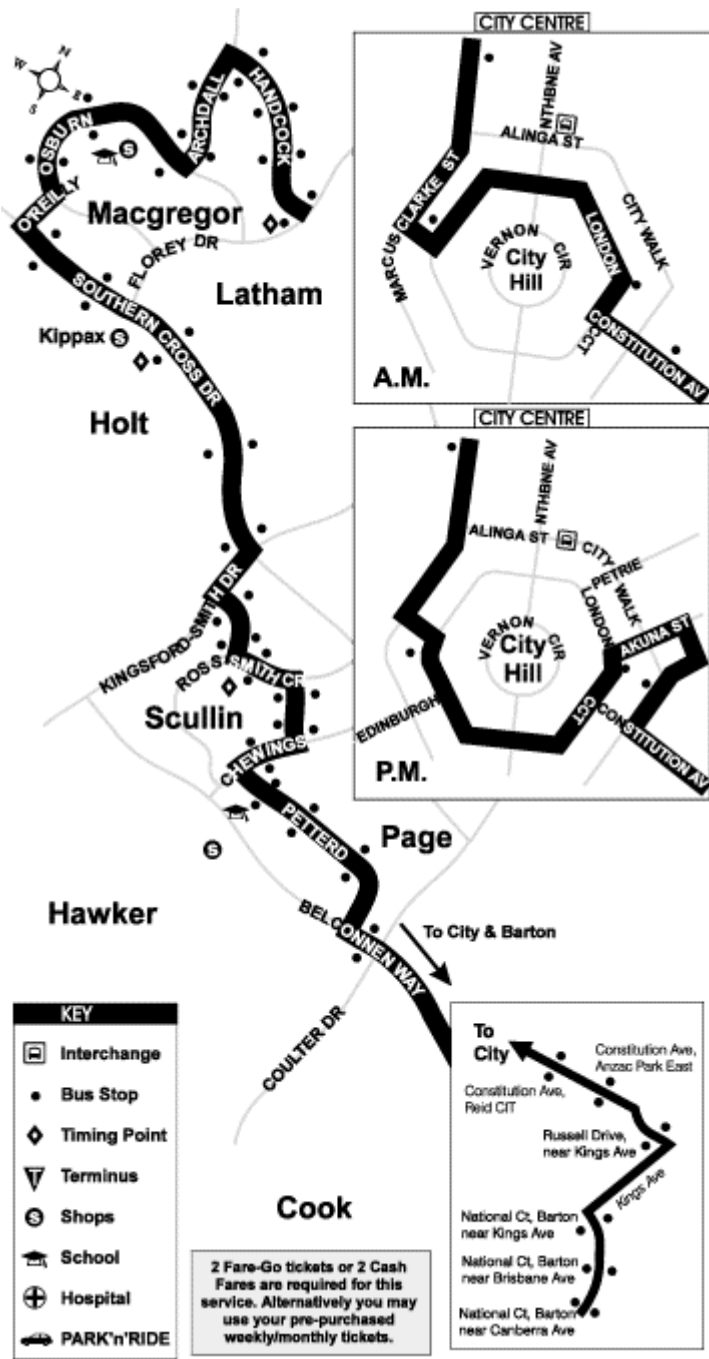

MACGREGOR — CITY — BARTON
via Scullin & Page

740

	To City & Barton				From Barton & City				
<i>Depart Handcock & Florey</i>					<i>Depart Handcock & National Circuit</i>				
<i>Scullin</i>					<i>Russell Offices</i>				
<i>City Interchange</i>					<i>City Interchange</i>				
<i>Russell Offices</i>					<i>Scullin</i>				
<i>Arrive Canberra Av & National Circuit</i>					<i>Arrive Handcock Florey</i>				

MONDAY to FRIDAY

7:22	7:34	7:55	8:04	8:12	4:40	4:46	4:56	5:13	5:28
7:47	7:59	8:20	8:29	8:37	4:55	5:01	5:11	5:28	5:43
					5:12	5:18	5:28	5:45	6:00