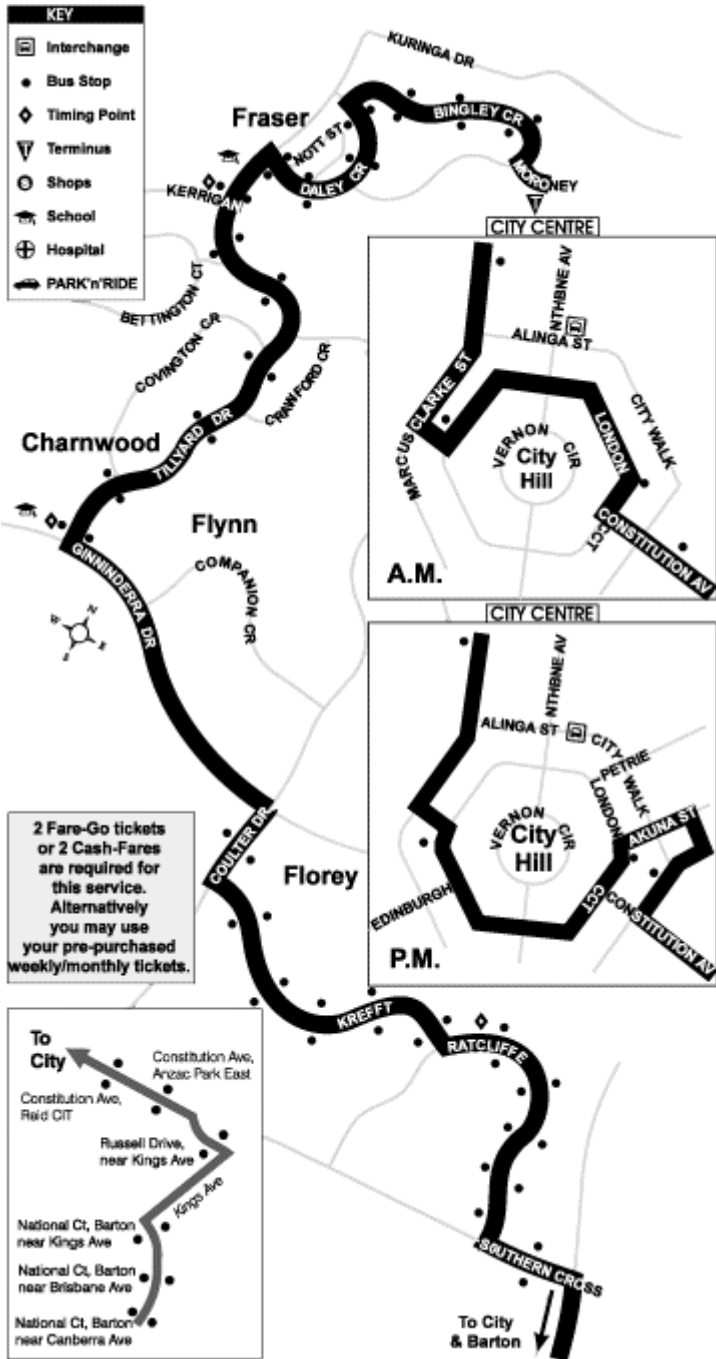

MONDAY to FRIDAY

7:22	7:34	7:55	8:04	8:12	4:40	4:46	4:56	5:13	5:28
7:47	7:59	8:20	8:29	8:37	4:55	5:01	5:11	5:28	5:43
					5:12	5:18	5:28	5:45	6:00

FRASER — CITY — BARTON
via Tillyard Dr & Florey

741

To City & Barton					From Barton & City				
<i>Depart Moroney & MacGrath</i>	<i>Charnwood</i>	<i>Florey</i>	<i>City Interchange</i>	<i>Arrive Canberra Ave & National Circuit</i>	<i>Depart Canberra Ave & National Circuit</i>	<i>City Interchange</i>	<i>Florey</i>	<i>Charnwood</i>	<i>Arrive Moroney & MacGrath</i>